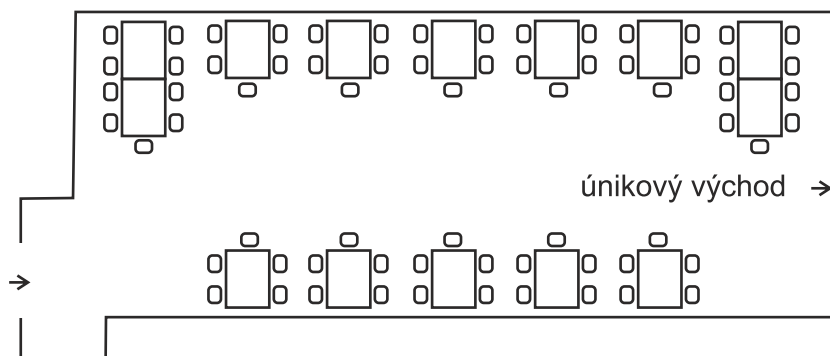

Středisko volného času Rýmařov stolové uspořádání na taneční zábavy

Počet míst

velký sál	226 (217 - při schodové úpravě středem jeviště) (208 - při požadavku osvětlovače či zvukaře)
vestibul	79
balkón	68
předsálí malý sál	55
celkem	428 (419, 410)

předsálí - malý sál

balkón

velký sál