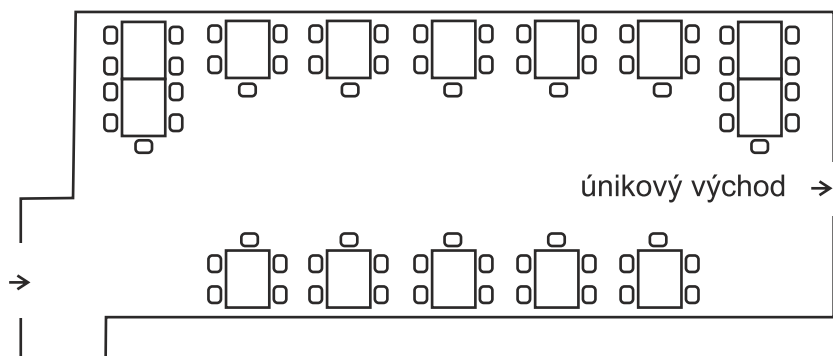

Středisko volného času Rýmařov stolové uspořádání na taneční zábavy

Počet míst

velký sál	226 (217 - při schodové úpravě středem jeviště) (208 - při požadavku osvětlovače či zvukaře)
vestibul	79
balkón	68
předsálí malý sál	55
celkem	428 (419, 410)

předsálí - malý sál

balkón

velký sál