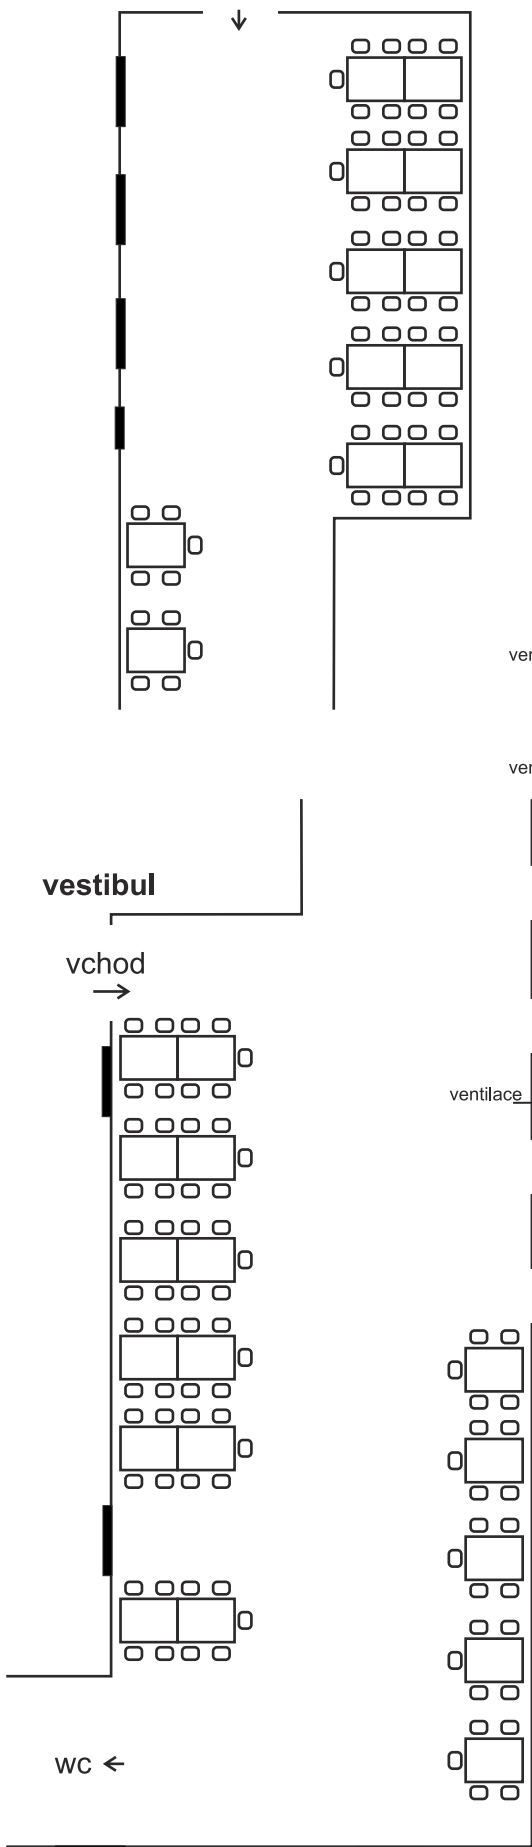

Středisko volného času Rýmařov stolové uspořádání na taneční zábavy

Počet míst

velký sál	226 (217 - při schodové úpravě středem jeviště) (208 - při požadavku osvětlovače či zvukaře)
vestibul	79
balkón	68
předsálí malý sál	55
celkem	428 (419, 410)

předsálí - malý sál

balkón

velký sál