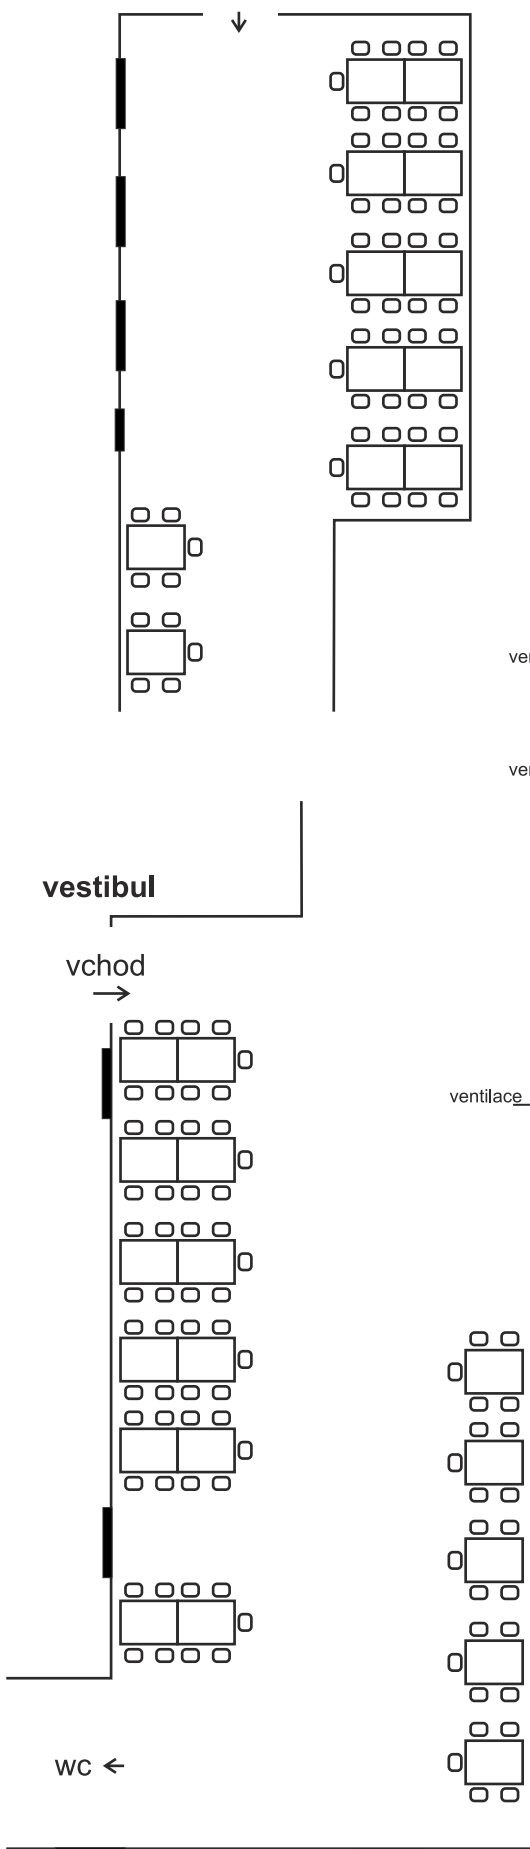

Středisko volného času Rýmařov stolové uspořádání na taneční zábavy

Počet míst

velký sál	226 (217 - při schodové úpravě středem jeviště) (208 - při požadavku osvětlovače či zvukaře)
vestibul	79
balkón	68
předsálí malý sál	55
celkem	428 (419, 410)

předsálí - malý sál

balkón

velký sál